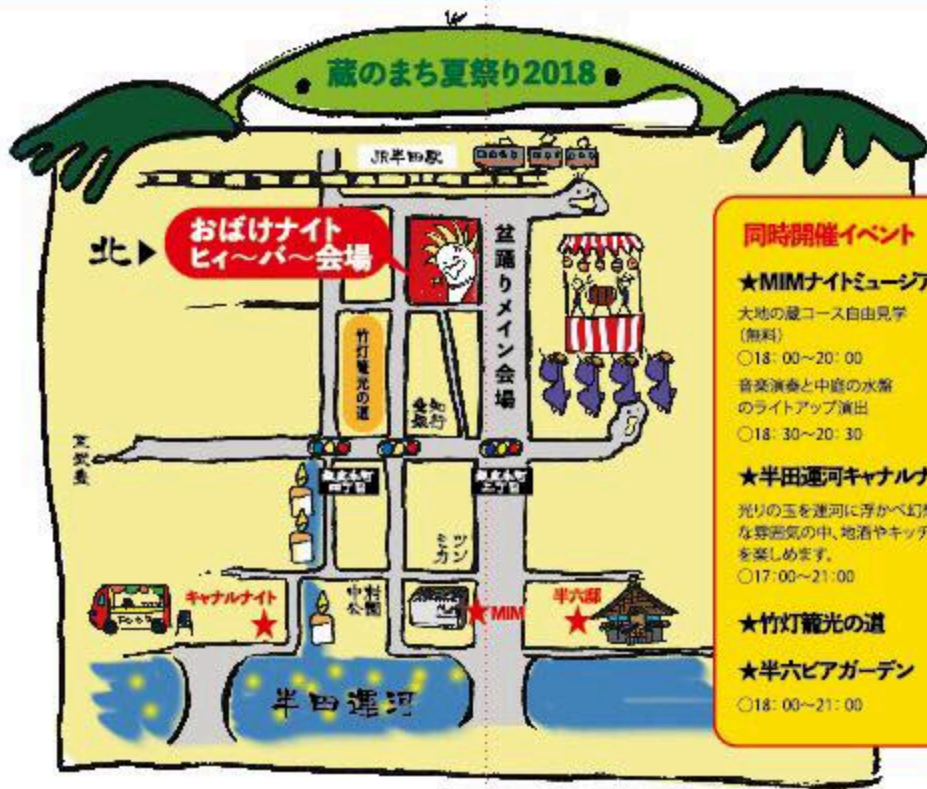

同時開催イベント

★MIMナイトミュージアム

大地の蔵コース自由見学
(無料)

○18:00~20:00

音楽演奏と中蔵の水盤
のライトアップ演出

○18:30~20:30

★半田運河キャナルナイト

光りの玉を運河に浮かべ幻想的
な雰囲気の中、地酒やキッデンカー
を楽しめます。

○17:00~21:00

★竹灯籠光の道

★半六ビアガーデン

○18:00~21:00

半田駅前商店街 加盟店

●光波スタジオ ●ギャラリーイリマル ●楽源堂 ●セキ時計店 ●コスメティック緑 ●天然堂 ●若松軒 ●美よし亭 ●TANTO ●明月堂 ●酒場やみくる
●安全タクシー ●円心 ●アクシス ●一ニ三屋 ●半田信用金庫 ●名古屋銀行半田支店 ●成田屋 ●アイドル浦志摩 ●旬彩山菜 ●ブティック DREAM BOX
●森原楼 末廣 ●大沢徳科 ●松茸堂菓子舗 ●水野陶器店 ●中仁酒店 ●ばんがい地 ●上原摩羽物店 ●キムラ理容店 ●四季肴 なかはら ●やまと
●愛知銀行 半田支店 ●船一楽 ●パール ●大塚ビニール ●蔵の味 ●美満半薬房 ●杉江会計事務所 ●スナック古都 ●豊泉屋本店 ●ヘアーサロン サクラキ
●ミツカングループ本社 ●鳥太郎 蔵のまち ●おとうふ工房いしかわ ●天祥